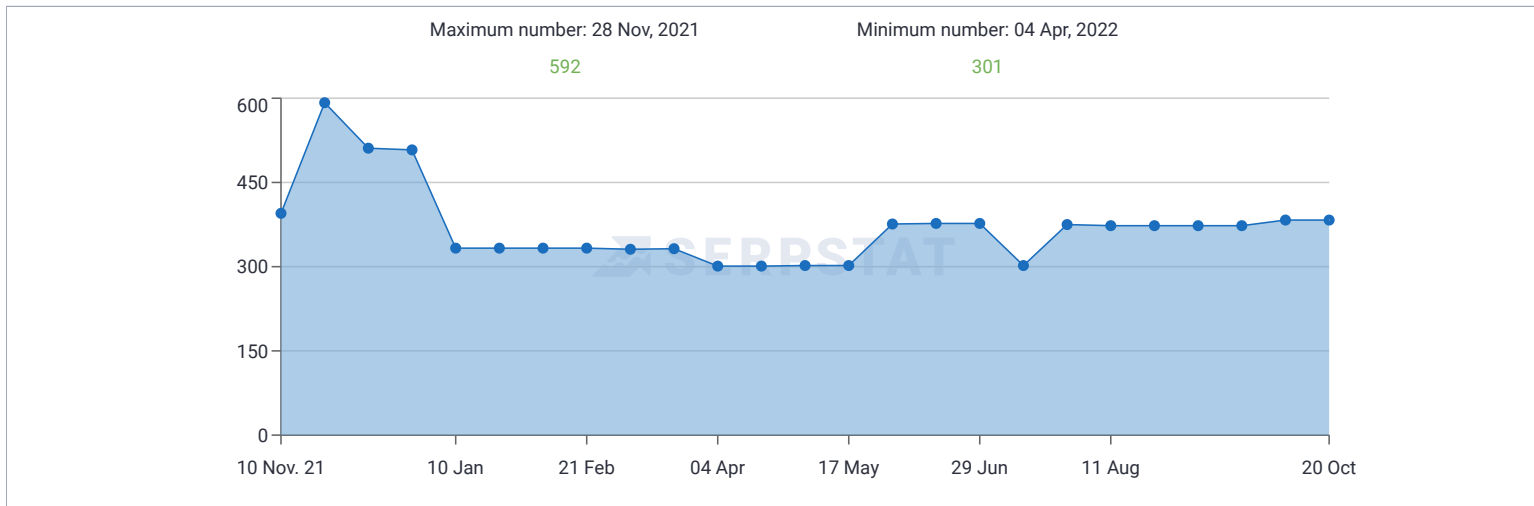

Search summary

Keyword position distribution

Visibility trend

Traffic trend

Keywords trend

Competitors in organic search

#	Domains	Change	Current	Previous	Score	Malicious	Authority
1	aphasiaaccess.org	↑ 2	686	686	100	0	0
2	vohaphasia.org	↓ -2	694	97	13.98	0	0
3	adleraphasiacenter.org	↑ 1	745	86	11.54	0	0
4	aphasiapathway.com...	↓ -2	795	88	11.07	0	0.00011
5	aphasia.ca	↑ 5	913	79	8.65	0	0.0004
6	aphasia.com	↓ -1	8.78K	239	2.72	↑ 0.01	0.27968
7	aphasia.org	↑ 46	19.76K	328	1.66	↑ 0.22	1.04
8	tactustherapy.com	↑ 10	21.99K	278	1.26	0	0.0781
9	theadultspeechtherap...	↑ 106	4.91K	34	0.69	0	0.01953
10	stroke.org.uk	↑ 1.44K	157.3K	222	0.14	↓ -0.19	4.89