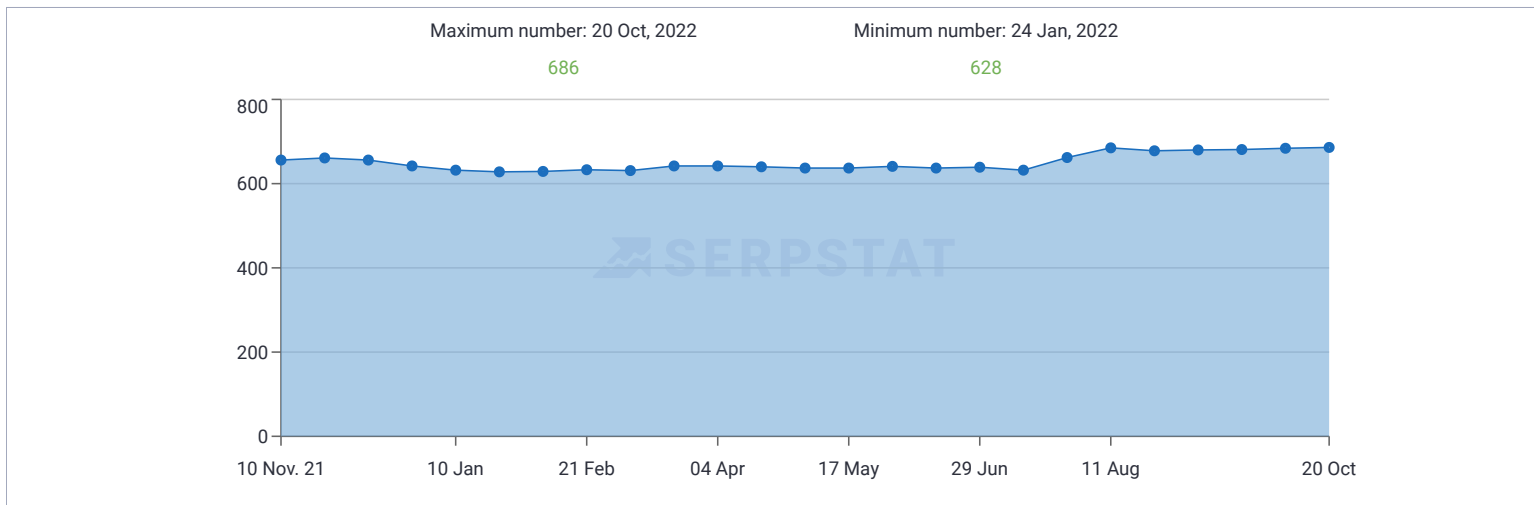

Search summary

Keyword position distribution

Visibility trend

Traffic trend

Keywords trend

Competitors in organic search

#	Domains	Change	Current	Previous	Score	Malicious	Authority
1	aphasiaaccess.org	↑ 2	686	686	100	0	0
2	vohaphasia.org	↓ -2	694	97	13.98	0	0
3	adleraphasiacenter.org	↑ 1	745	86	11.54	0	0
4	aphasiapathway.com...	↓ -2	795	88	11.07	0	0.00011
5	aphasia.ca	↑ 5	913	79	8.65	0	0.0004
6	aphasia.com	↓ -1	8.78K	239	2.72	↑ 0.01	0.27968
7	aphasia.org	↑ 46	19.76K	328	1.66	↑ 0.22	1.04
8	tactustherapy.com	↑ 10	21.99K	278	1.26	0	0.0781
9	theadultspeechtherap...	↑ 106	4.91K	34	0.69	0	0.01953
10	stroke.org.uk	↑ 1.44K	157.3K	222	0.14	↓ -0.19	4.89