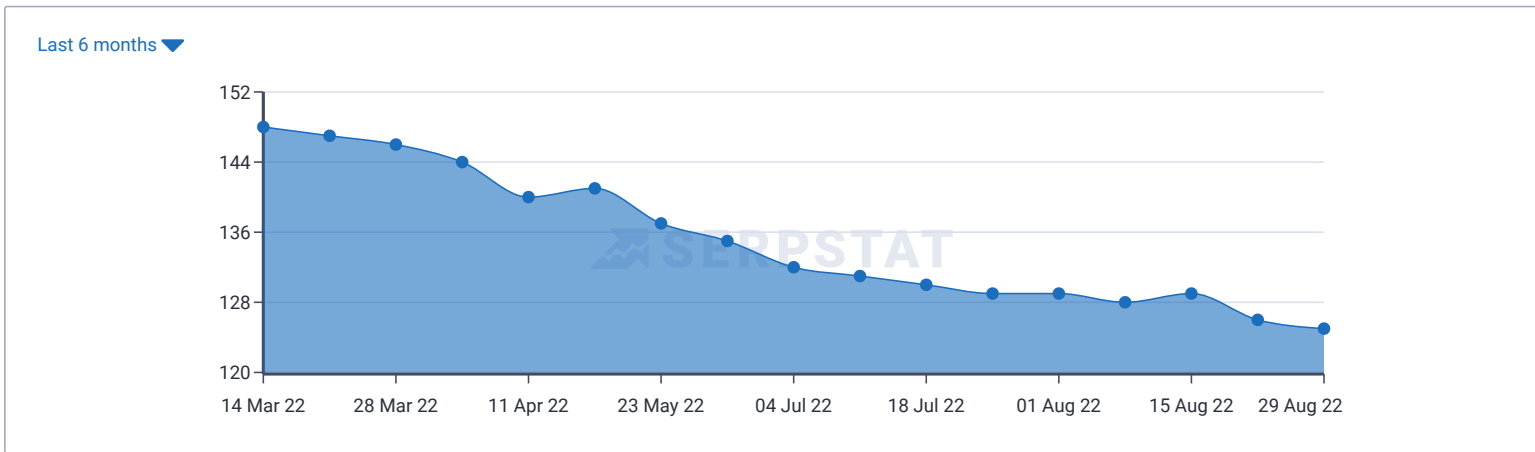

Linking domains dynamics